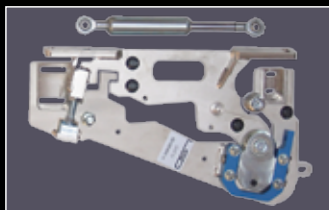

LSD Co-Driver Kit

Lieferumfang wie LSD Driver Kit.

Includes all parts as in LSD Driver Kit.