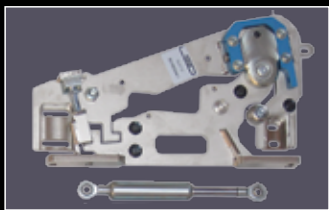

### LSD Kit

Beinhaltet zwei komplett vormontierte LSD-Scharniere inklusive Gasdruckfeder, komplettes Montage- und Befestigungsmaterial, Kabelverlängerung und isolierte Kabelbinder, wasserfestes Isolierband, Kabelführungsclips, ausführliche Einbauanleitung, TÜV-Teilegutachten und zwei LSD-Markenemblem.

Includes two complete pre-assembled LSD hinges including gas springs, complete installation and mounting materials, cable extension, insulated cable ties, waterproof insulating tape, cable clips, comprehensive installation instructions, TÜV certificate and two LSD chrome emblems.